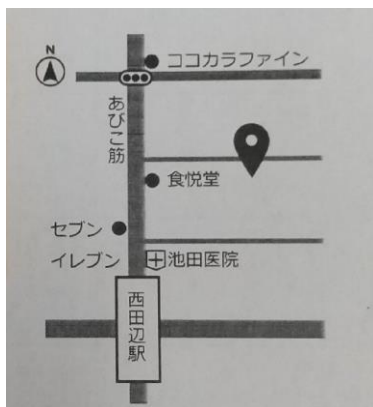

参加申し込み 締め切り1/6(金)

団体名	
ひろば名	
参加人数	数字を入れてください。 ()人 ()画面
ままちっちへ 質問など	

申し込み&問い合わせ先：こえんひろば まで

メール：ctmps855@ybb.ne.jp

※申し込みメールに返信がない場合は確認のお電話をお願いいたします。

ままちっちひろば 西田辺

大阪市阿倍野区昭和町 5-10-3

大阪メトロ西田辺駅1番出口より徒歩2分